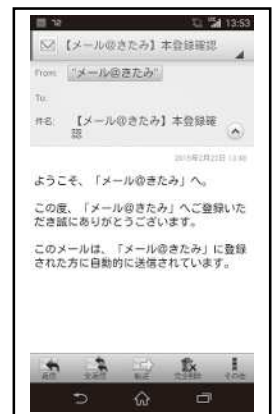

登録完了メールが届きます

手続きはこれで完了です。

登録方法が分からないときは、携帯電話をお持ちになって「常呂総合
支所総務課」までお越しいただければ、登録します。

パソコンからの登録

ご家庭のパソコンのインターネットから登録することもできます。

北見市 HP(<http://www.city.lg.jp/>)にアクセスし、トップページ右側にある「メール@
きたみ」をクリックします。

「メール@きたみ」のページが表示されます。画面上の touroku@info.city.kitami.lg.jp
をクリックすると、お使いのメールソフトが起動しますので、空メールを送信ください。
システム側から携帯電話での登録と同じように仮登録メールが届きますので、配信希望
する項目を選んで登録してください。

【問い合わせ：常呂総合支所総務課 TEL 54-2111】